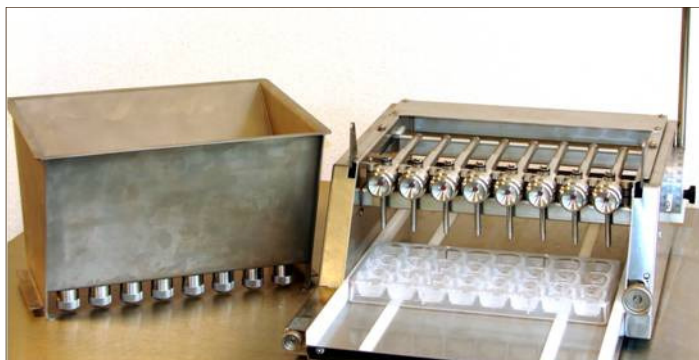

## Easy Fill – PFM200 Pralinenfix

De Easy Fill doseer- en vulmachine maakt het mogelijk om eenvoudig met 6, 7 of 8 verwarmde spuitkoppen vullingen te doseren en te spuiten. Bijvoorbeeld om bonbons (in de vorm) met hazelnootcrème of slagroom te vullen.

### Specificatie

Capaciteit:	5 liter
Materiaal:	RVS
Afmetingen:	400 x 520 x 350 mm
Doseerkoppen:	8x Ø 40 mm

De doseerkoppen zijn verwarmd, uitwisselbaar en volledig te demonteren.

**Henk Koenen v.o.f.**  
Den Bulk 5  
5126 PW Gilze  
Nederland